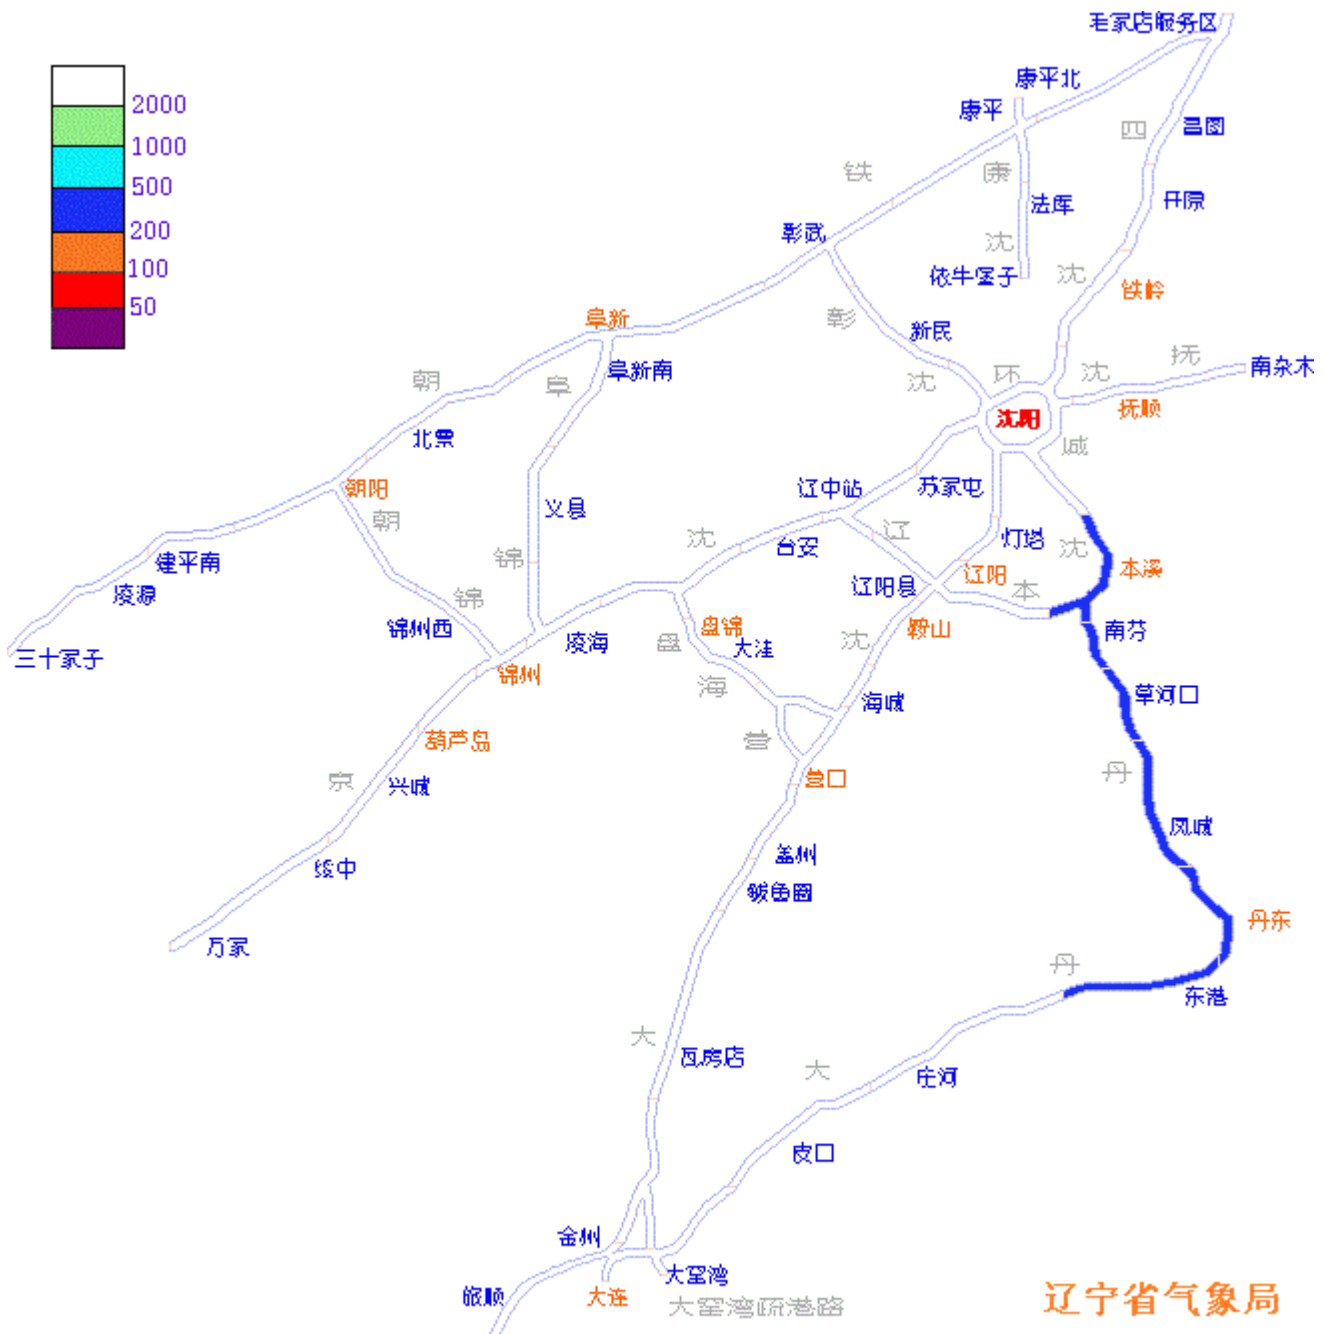

辽宁省高速公路精细化气象服务

2017年11月27日

辽宁省气象科技服务中心

心

全省天气预报：27日夜间到28日白天沈阳、鞍山、抚顺、本溪、丹东、营口、辽阳、铁岭地区多云转小雨或雨夹雪，大连、锦州、阜新、朝阳、盘锦、葫芦岛地区多云，最低气温沈阳、抚顺、本溪、阜新、辽阳、铁岭、朝阳地区零下8℃到零下6℃，鞍山、丹东、锦州、营口、盘锦、葫芦岛地区零下5℃到零下2℃，大连地区3℃到5℃。28日夜间到29日白天全省晴有时多云。29日夜间到30日白天全省晴有时多云。

高速公路能见度预报：今天夜间本辽高速本溪段，沈丹高速本溪段、草河口段、凤城段、丹东段，大丹高速东港段能见度 200 到 500m 之间，行车气象条件差，车辆应适当减速行驶，建议行车车速不超过 80Km/h，行车间距超过 50m。今天夜间省内其他高速公路能见度大于 2000 米，视线较好。

能见度预报：2017年11月27日20时--2017年11月28日08时

高速公路路况预报：今天夜间沈大高速鞍山段、海城段、京沈高速台安段有小雨，路面会出现结冰，对交通有影响，可能导致车轮打滑，小型客车 40km/h-60km/h，大型客车及货车保持车速 30km/h-50km/h。

今天夜间省内其他高速公路无降水，路面干燥，不会改变路面摩擦系数，对交通几乎无影响，可按正常速度行驶。

路况预报：2017年11月27日20时--2017年11月28日08时

辽宁省气象服务中心 2017年11月27日16:30时发布