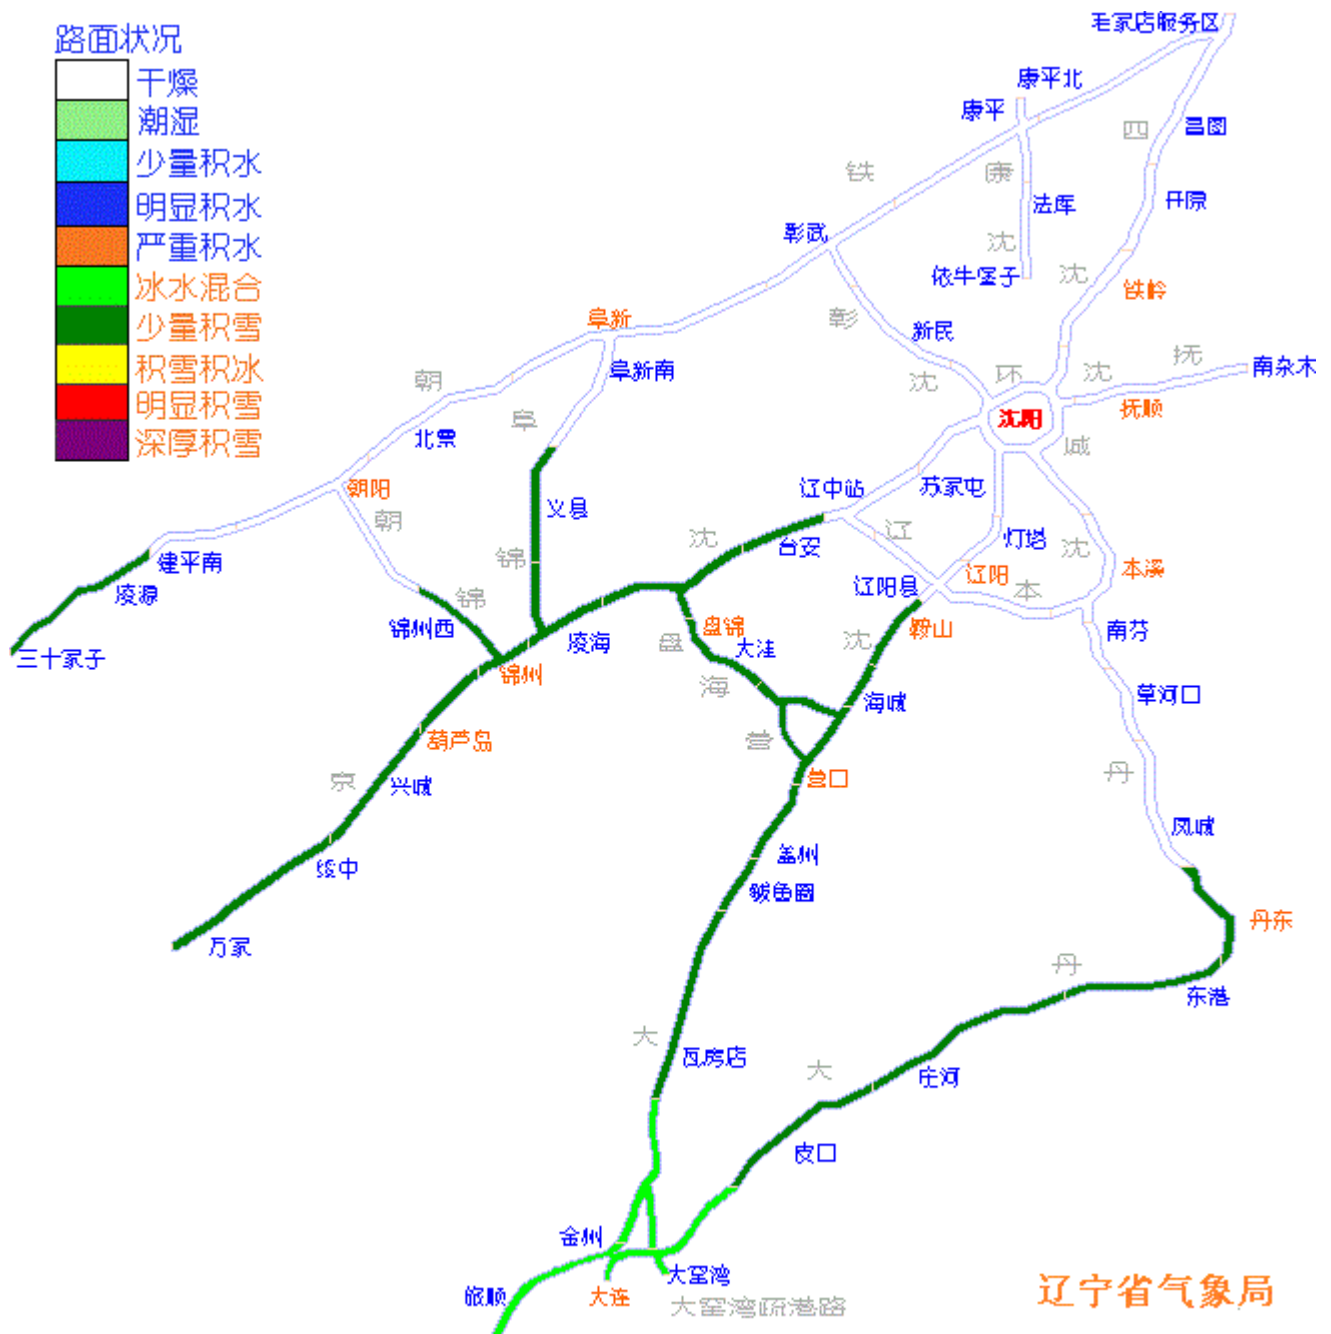

辽宁省高速公路精细化气象服务

2017年11月25日

辽宁省气象科技服务中

心

全省天气预报：25日夜间鞍山、营口、盘锦、葫芦岛地区及庄河、瓦房店、普兰店、丹东市区、东港、锦州市区、义县、凌海、辽阳县、凌源、喀左小雪，大连市区、金州、旅顺、长海雨夹雪，上述地区将出现对交通有影响的道路积雪和结冰，沈阳、抚顺、本溪、阜新、铁岭地区及宽甸、凤城、黑山、北镇、辽阳市区、灯塔、朝阳市区、建平县、北票多云，最低气温沈阳、抚顺、阜新、铁岭、朝阳地区零下13℃到零下12℃，鞍山、本溪、丹东、锦州、营口、辽阳、盘锦、葫芦岛地区零下9℃到零下5℃，大连地区零下4℃到0℃。26日白天全省晴。26日夜间到27日白天全省晴转多云。27日夜间到28日白天本溪、丹东、辽阳地区多云转小雨或雨夹雪，其他地区多云。

高速公路能见度预报：今天夜间省内各高速公路能见度大于2000米，视线较好。

能见度预报：2017年11月25日20时--2017年11月26日08时

高速公路路况预报：今天夜间沈大高速大连段、金州段，大窑湾疏港路雨夹雪，路面有冰水混合物，影响严重行车，可能导致刹车失灵，行车失控，建议小型客车保持车速 20km/h-40km/h，大型客车及货车保持车速 10km/h-30km/h。铁朝高速凌源段，沈丹高速丹东段，大丹高速全线，沈大高速鞍山段、海城段、大石桥段、盖州段、鲅鱼圈段、瓦房店段，京沈高速绥中段至台安段，锦朝高速锦州段，锦阜高速凌海段、义县段，盘海营高速全线小雪，路面有少量积雪，对交通几乎无影响，建议小型客车保持车速 50km/h-100km/h，大型客车及货车保持车速 50km/h-80km/h。省内其他各高速路段无降水，路面干燥，不会改变路面摩擦系数，对交通几乎无影响，可按正常速度行驶。

路况预报：2017年11月25日20时--2017年11月26日08时

辽宁省气象服务中心 2017年11月25日16:30时发布